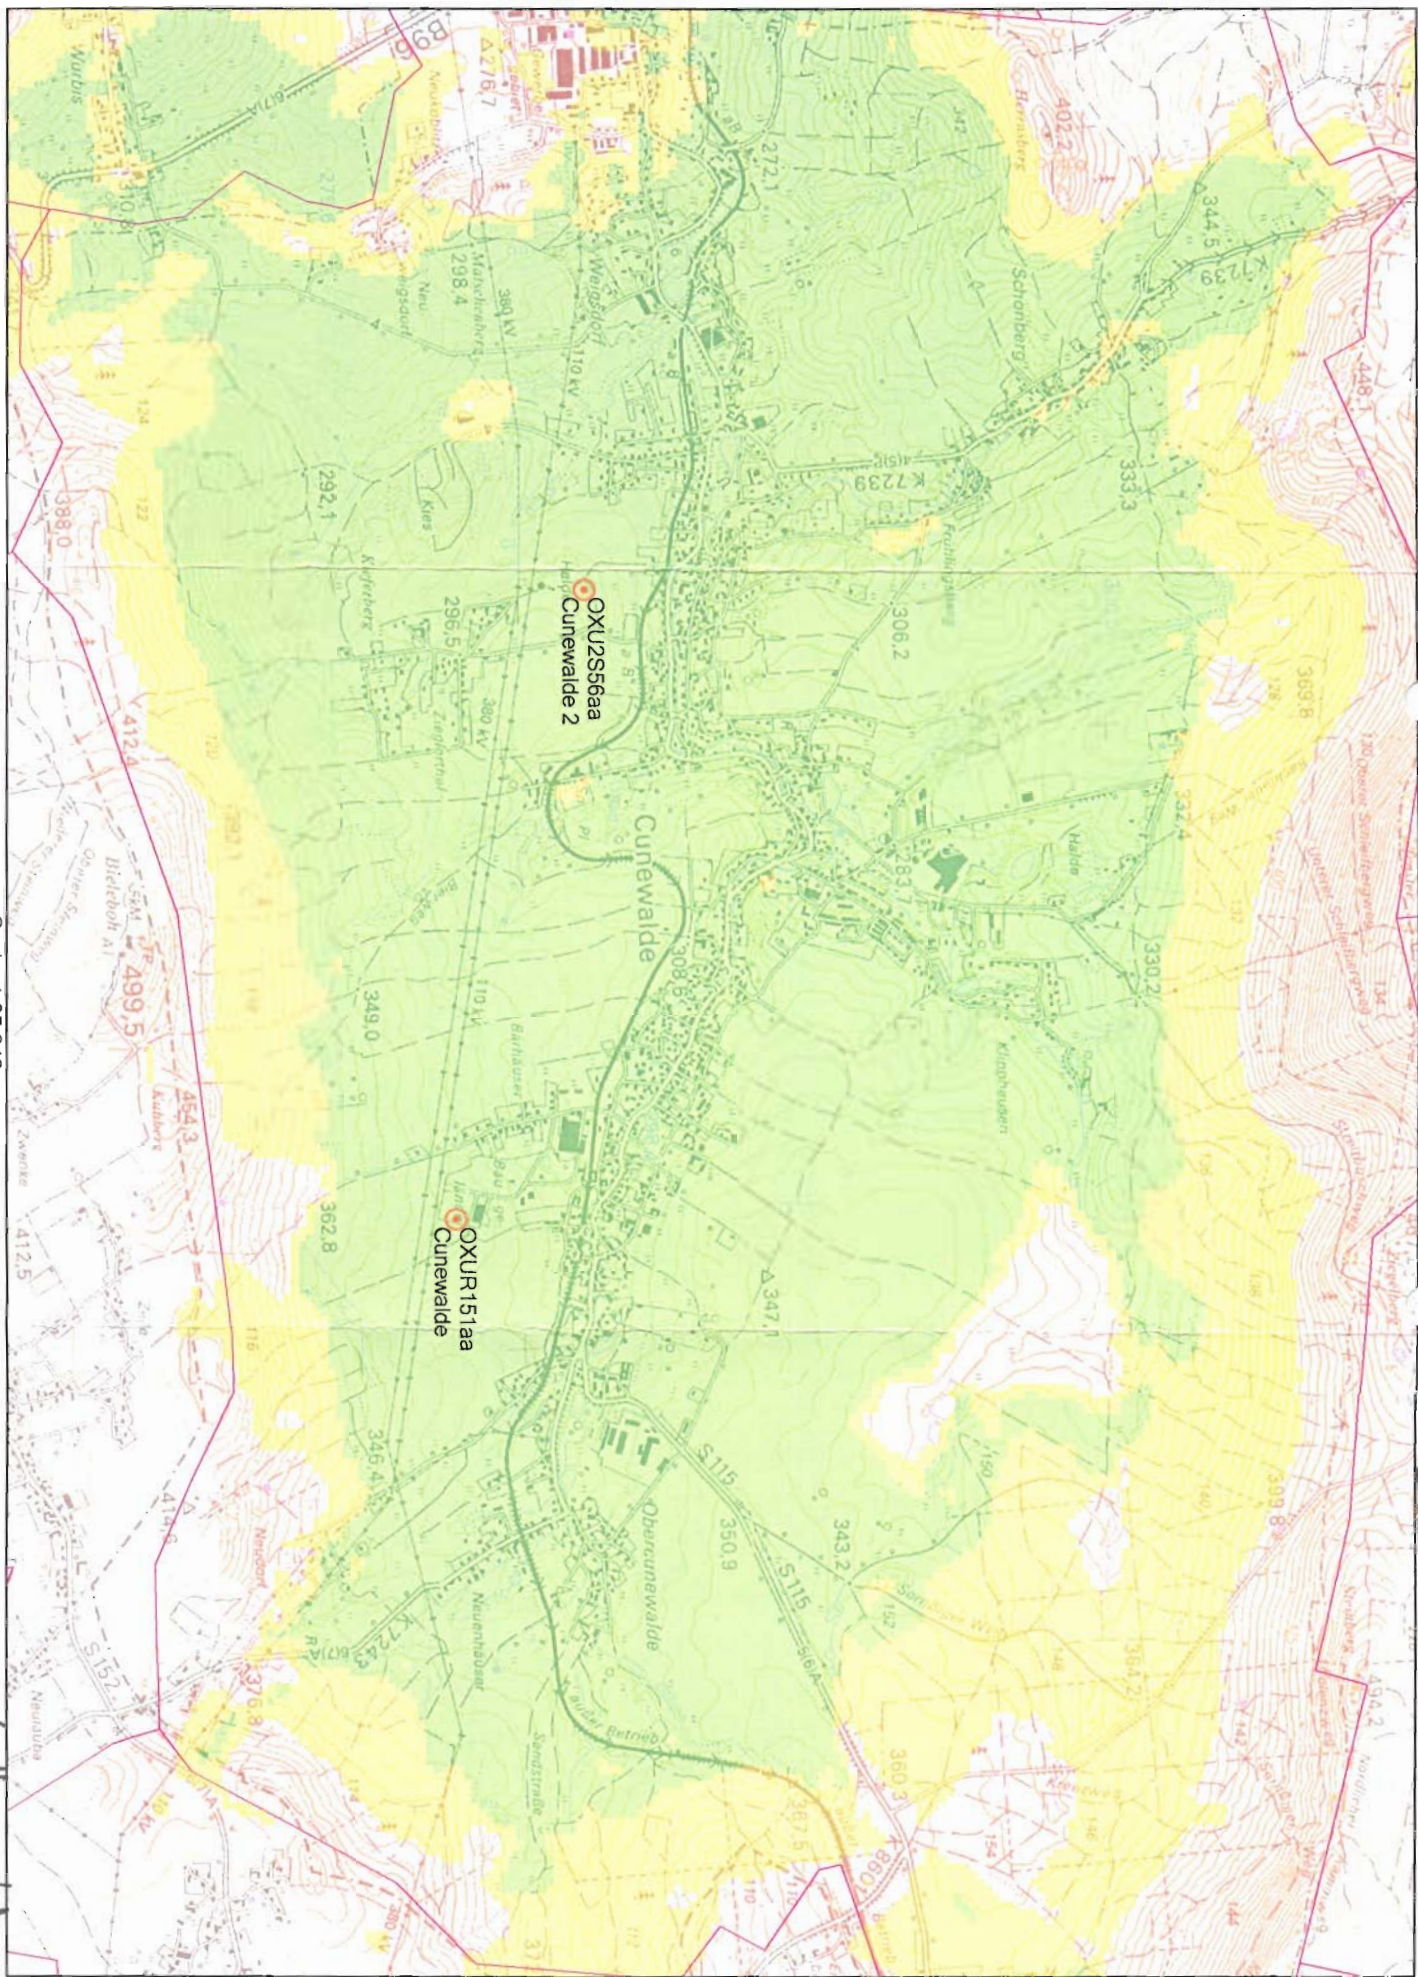

mobile DSL Cunewalde (HSXPA 7,2 DL1,4 UL)

Scale: 1:25.242
0 500 1.000 m

grün: inhouse Versorgung / gelb: outdoor